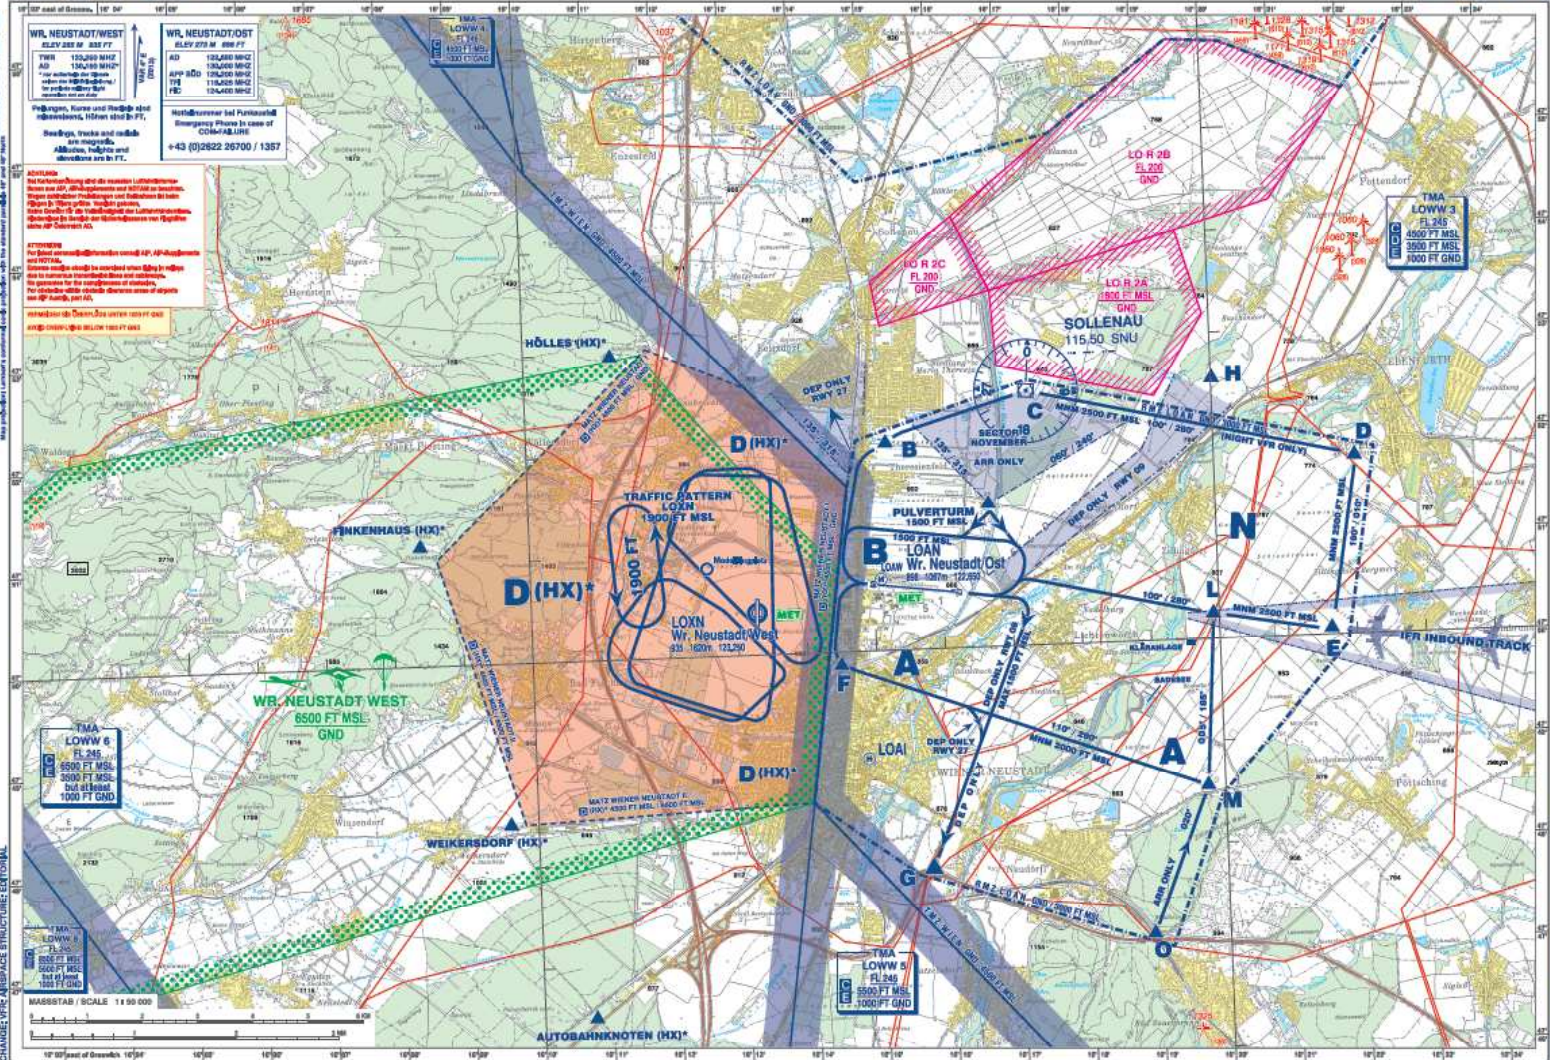

**SIICHTFLUGKARTE
CHART FOR VFR FLIGHTS**

**WR. NEUSTADT/OST - WR. NEUSTADT/WEST
Österreich / Austria**