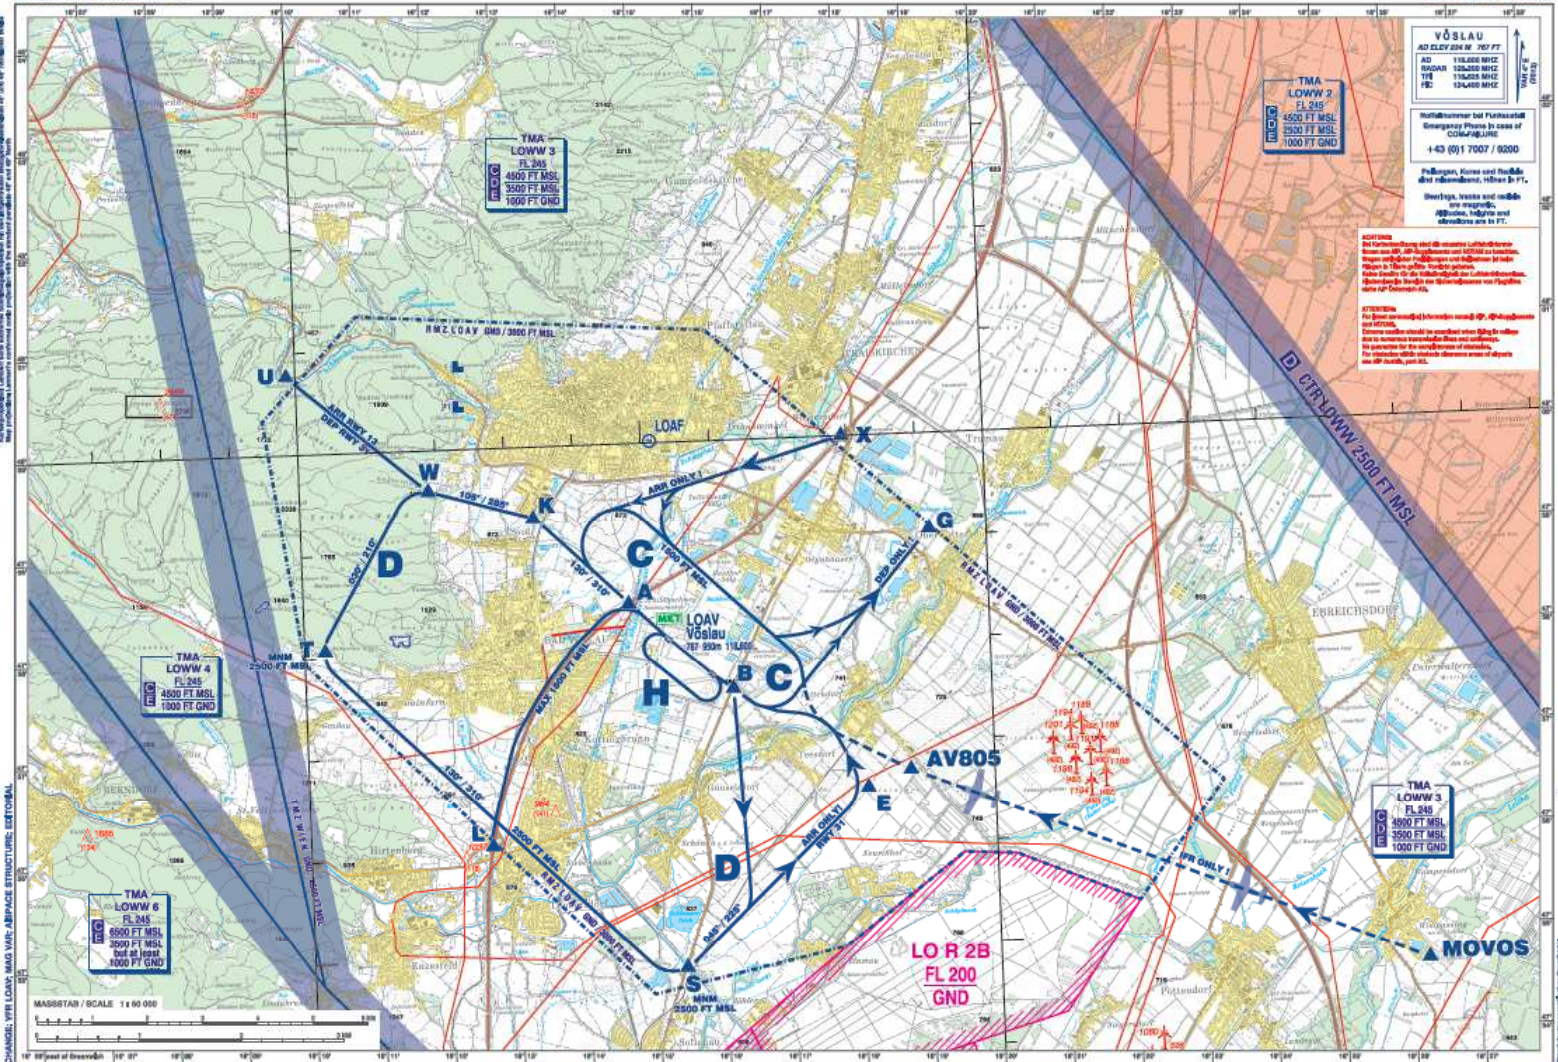

SICHTFLUGKARTE
CHART FOR VFR FLIGHTS

VÖSLAU
Österreich / Austria

TMA
LOWW 3
FL 245
4800 FT MSL
3500 FT MSL
1000 FT GND

TMA
LOWW 2
FL 245
4500 FT MSL
3500 FT MSL
1000 FT GND

VÖSLAU
AD ELEV 824 M 2707 FT
ADAR 13000 MSL
TR 13625 MSL
FC 13450 MSL

Hilfswörter bei Flugsicherungs-Phasen in case of COMM-BROK

TMA
LOWW 6
FL 245
4500 FT MSL
1000 FT GND

TMA
LOWW 3
FL 245
4800 FT MSL
3500 FT MSL
1000 FT GND

TMA
LOWW 6
FL 245
3500 FT MSL
1000 FT GND

LO R 2B
FL 200
GND